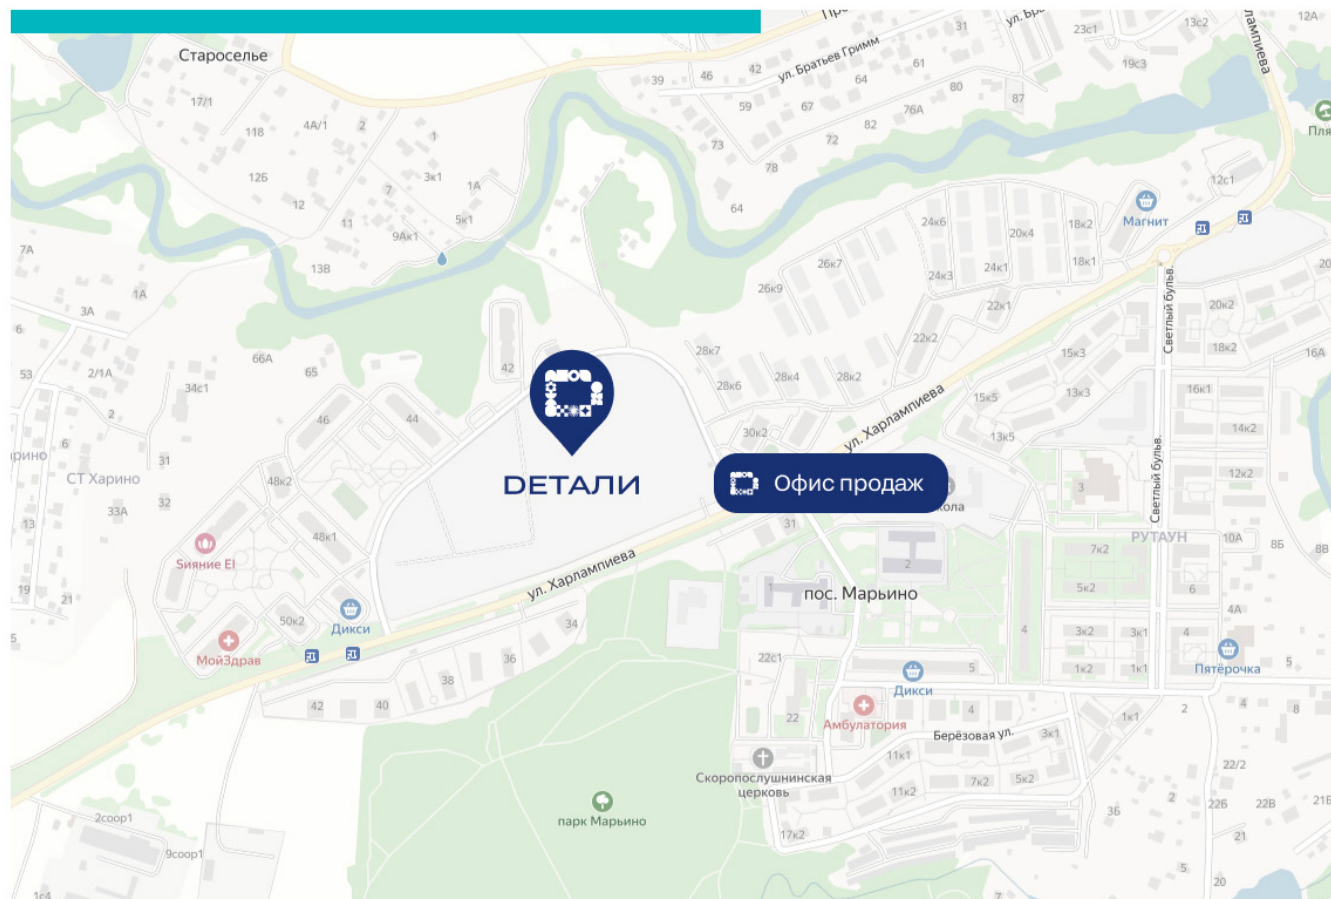

- 420 (м. Филатов луг, м. Саларьево)
- 976 (м. Ольховая)
- с162 (МЦД Толстопальцево)
- 879 (г. Московский)
- 894 (м. Теплый стан)

Предусмотрена парковка для Вашего автомобиля. Для клиентов предоставляется бесплатное такси до офиса продаж по запросу.

СХЕМА ПРОЕЗДА:

ПЕРЕЙТИ НА САЙТ:

На автомобиле вы можете добраться по Киевскому, Калужскому или Филимонковскому шоссе.

Выберите удобный для вас маршрут:

- 1 Маршрут по Калужскому шоссе, въезд в пос. Марьино через ш. Ракитки.
- 2 Маршрут по Филимонковскому шоссе через д. Николю-Хованское.
- 3 Маршрут по Киевскому шоссе, съезд на Валуевское шоссе, въезд в пос. Марьино через Филимонковское шоссе.